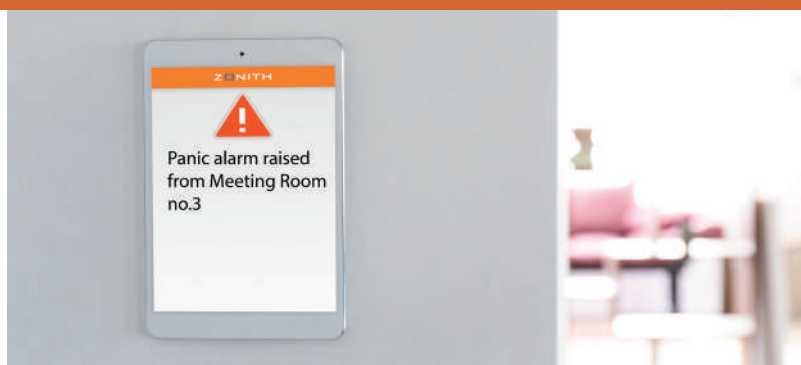

SMARTPHONE APP

Alarmer kan vises på smartphones via ZONITH-appen. Ved brug af appen er det også muligt at inspicere og styre alarmerne, som måtte opstå.

ZONITH-appen fungerer både på Android-telefoner og iPhones. Udover selve alarmteksten på telefonen kan vibrationer og advarselslyde tilføjes.

ZONITH-appen har også panikknapper, som kan bruges i alarmsituationer. En selvtest-knap på appen sikrer, at personsikringssystemet fungerer.

PC ALARM POP-UP

Windows PC Alarm Pop-Up tillader masse-notifikationer af alarmer på en hvilken som helst Windows PC. Alarmnotifikationerne vil automatisk vises på skærmen uanset, hvad der ellers arbejdes med på det givne tidspunkt.

Windows Alarm Pop-Up giver alarm-notifikationer, men også anvisninger på, hvordan man skal reagere, når varslingen kommer.

Hensigten med dette modul er at varsle ansatte øjeblikkeligt og effektivt i kritiske situationer, som f.eks. brand eller evakuering.

VÆGMONTERET DISPLAY

Tablets, som er monteret på vægge indendørs, kan vise alarmmeddelelser, når faresituationer opstår. Denne mulighed giver en ekstra sikkerhed, så ansatte også bliver alarmeret, hvis de ikke sidder foran deres PC, eller hvis deres smartphone ikke er ved hånden.