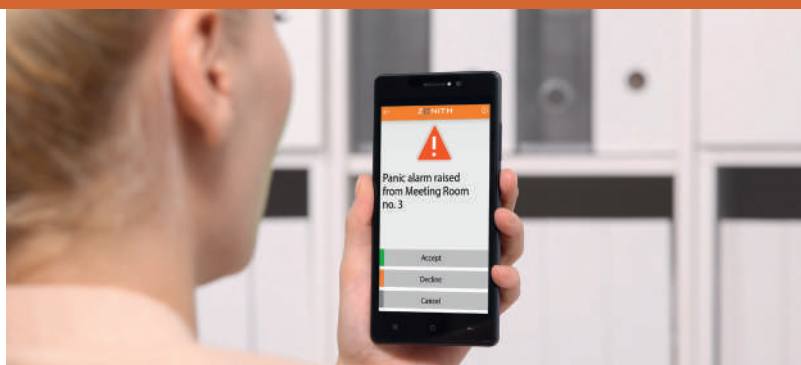

VISNING AF ALARMER

Hurtig og præcis visning af alarmer er yderst vigtigt for at kunne reagere på alarmerne.

ZONITH tilbyder forskellige måder at vise alarmer på fra simple e-mails til alarmvisning på kontrolrumsskærme og PC-monitører til hundredevis af PC'er på en uddannelsesinstitution.

SMARTPHONE APP

Alarmer kan vises på smartphones via ZONITH-appen. Ved brug af appen er det også muligt at inspicere og styre alarmerne, som måtte opstå.

ZONITH-appen fungerer både på Android-telefoner og iPhones. Udover selve alarmteksten på telefonen kan vibrationer og advarselslyde tilføjes.

ZONITH-appen har også panikknapper, som kan bruges i alarmsituationer. En selvtest-knap på appen sikrer, at personsikringssystemet fungerer.

PC ALARM POP-UP

Windows PC Alarm Pop-Up tillader masse-notifikationer af alarmer på en hvilken som helst Windows PC. Alarmnotifikationerne vil automatisk vises på skærmen uanset, hvad der ellers arbejdes med på det givne tidspunkt.

VÆGMONTERET DISPLAY

Tablets, som er monteret på vægge indendørs, kan vise alarmmeddelelser, når faresituationer opstår. Denne mulighed giver en ekstra sikkerhed, så ansatte også bliver alarmeret, hvis de ikke sidder foran deres PC, eller hvis deres smartphone ikke er ved hånden.